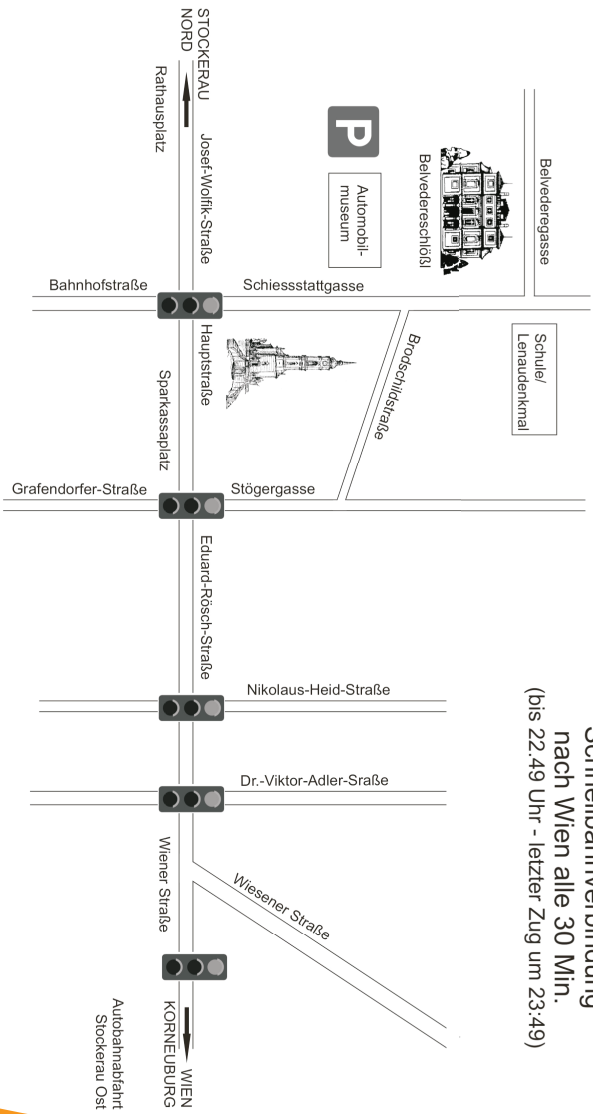

„Kunst ist überall
zu Hause“

EINLADUNG

für

Sie und Ihre Freunde,
Dich und Deine Freunde

BAHNHOF
Schnellbahnverbindung
nach Wien alle 30 Min.
(bis 22.49 Uhr - letzter Zug um 23:49)

Belvedereschlössl Stockerau
2000 Stockerau, Belvederegasse 3

„Kunst ist überall zu Hause“

Datum	Donnerstag, 5. Dezember 2013, 19 Uhr
Ort	Belvedereschlössl Stockerau Belvederegasse 3 2000 Stockerau
Eröffnung	NÖ - Umweltlandesrat Maurice Androsch
Musik	Melissa Poindl, Klavier
Weinverkostung	Im Anschluss laden wir zu einem kleinen Imbiss ein Winzerhof Holzschuh, Platt
Ausstellungstage	Samstag, 7. Dez. 2013 von 13 bis 18 Uhr Sonntag, 8. Dez. 2013 von 13 bis 18 Uhr
	Wir freuen uns auf Ihren/Deinen Besuch!