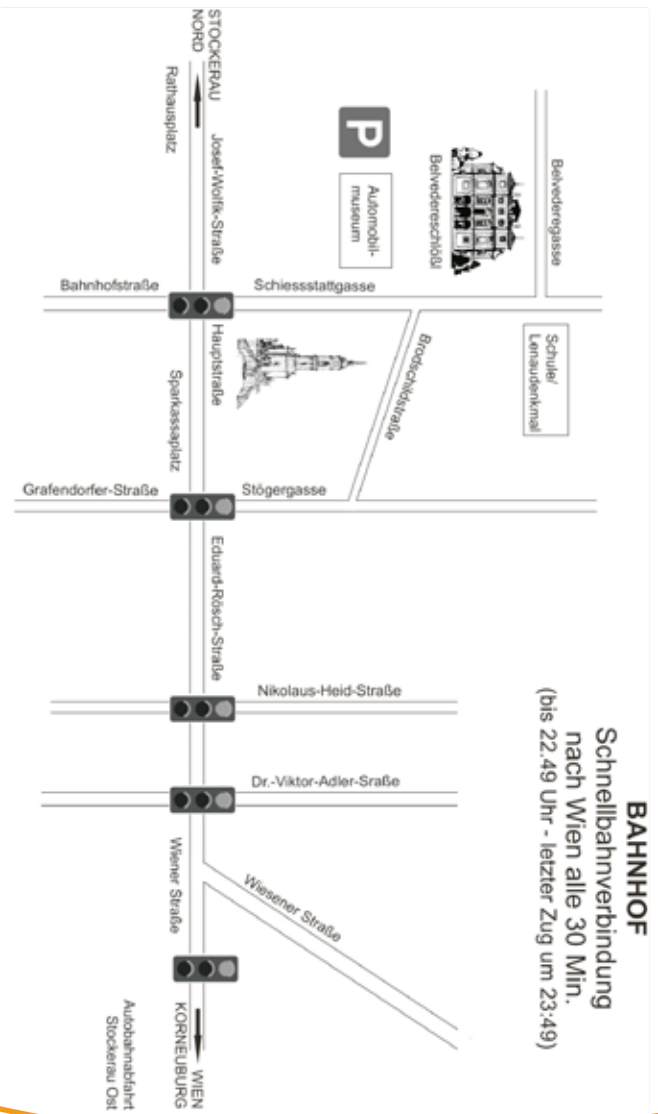

„Kunst ist überall
zu Hause“

Einladung

für

Sie und Ihre Freunde,
Dich und Deine Freunde

Belvedereschlössl Stockerau
2000 Stockerau, Belvederegasse 3

D Poindl Dieter

Geboren 1966. Mitglied der Berufsvereinigung Bildender Künstler Österreichs. Seine Werke spiegeln Gegenständliches ebenso wieder wie Modernes, Städte und Akt. Auch Auftragswerke, angefangen von Kapellen bis hin zur Polizei, gehören zu seinem Repertoire. Seine durch Einsatz von Farben und positiven Emotionen entstandenen Bilder sind voll von Dynamik und Energie.

www.poindl.at

J Poindl Jessica

Geboren 1992 in Wien, Autodidakt, befasst sich vertiefend mit Biologie und der Anatomie von Mensch und Tier. Daraus entstehen Gemälde in denen das Miteinander von Mensch und Tier eine zentrale Rolle spielen. Immer wiederkehrend ist der Artenreichtum von Tiergruppen, die Formenvielfalt von Volksstämmen und deren Bräuche, Tanz, Natur und Musik - abgeschottet von unserer beeinflussten Welt.

"Afrika, die Wiege der Menschheit, ist die Wiege meiner Malerei. Mein Anliegen ist es diese Harmonie auf Leinwände zu projizieren um sie meinen Mitmenschen näher zu bringen."

EINLADUNG

ZUR ERÖFFNUNG DER AUSSTELLUNG

„Miteinander“

aus dem Zyklus „Kunst ist überall zu Hause“

Datum	Donnerstag, 4. Dezember 2014, 19 Uhr
Ort	Belvedereschlössl Stockerau Dachgeschoß Belvederegasse 3 2000 Stockerau
Eröffnung	GF der NÖ - Kulturvernetzung Josef Schick
Musik	Melissa Poindl, Klavier
Weinverkostung	Im Anschluss laden wir zu einem kleinen Imbiss ein
Ausstellungstage	Bio-Winzerhof Holzschuh, Platt Samstag, 6. Dez. 2014 von 14 bis 18 Uhr Sonntag, 7. Dez. 2014 von 14 bis 18 Uhr